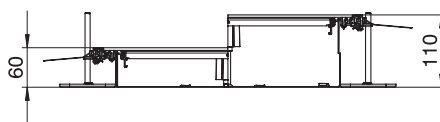

Tehniskie dati

Garums	2.400,00 mm
Platums	600,00 mm
Pārsegi	6,00 stundas
Montāžas atveres pārsegums	☒
Paredzēto iebūvējamo vienību skaits	6,00
Sekciju skaits	3,00 stundas
Grīdas plāksne	☒
Iespējams iemontēt blīvi	☒
Vāka nostiprināšana ar ātru fiksāciju	☐
Montāžas atvere virsgrīdas tvertnei	☐
Atdalāms	☐
Piemērots kompensācijas šuvei	☐
Auduma siena	☐
Kanāla augstums	60,00 - 110,00 mm
Vāka materiāla biezums	4,00 mm
Minimālais grīdas pamatnes augstums	60,00
Ar pārlaidumu	☒
Ar starpsienu	☐
Ar atveri pieslēgumam	☒
Ar potenciāla izlīdzināšanu	☐
Montāžas atvere	servisa modulim
Montāžas atvere	apaļš
Augstuma regulēšanas diapazons	60,00 - 110,00 mm
Augšējā daļa, noņemama	☒