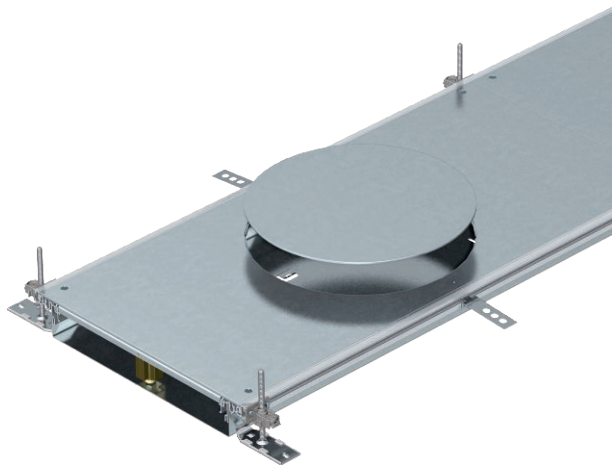

Art.-Nr. 7424784

Montāzai gatavs kanāla posms ar 3 vai 6 ieriču montāžas vākiem vadu ievilkšanai un iebūvējamo vienību ar nominālo izmēru R9 montāzai, sastāv no kanāla apakšdaļas (grīdā montējama rene ar sānu profiliem un grīdas seguma salaidumprofilēm) un kanāla vāka ar noslēgtu montāžas atveri. Grīdā montējama rene ar stiprinājuma mēlītēm starpliku pašfiksējošai montāzai. Piegādes komplektā ietilpst 6 augstumā regulējami stiprinājuma leņķi, 6 betona enkuri un augstumā regulējami vāka savienojuma balsti: 3 gab. kanāliem ar nominālo platumu 400 un 6 gab. kanāliem ar nominālo platumu 500 un 600. Piegādājot kanāla vāki ir pieskrūvēti.

St	Tērauds
FS	cinkots

Pamatdati

Art.-Nr.	7424784
Tips	OKA-W6006050DR9
Apzīmējums 1	Grīdas kabeļu kanāla komplekts
Apzīmējums 2	zemgrīdas lūkai GESR9
Dimensija	2400x600x60
Materiāls	Tērauds
Materiāla saīsinājums	St
Virsmas	cinkots
Virsmas atbilstoši DIN	DIN EN 10346
Virsmas saīsinājums	FS
Mazākā VK vienība (VG)	2,40 m
Svars	2.537,50 kg/100 m