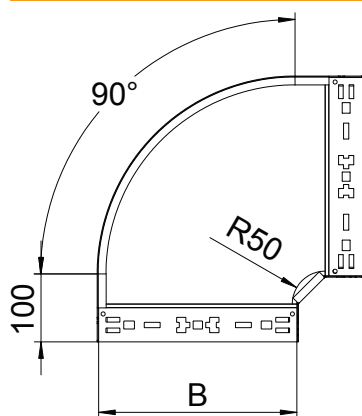

Tehnisko datu lapa

90° līkums Magic 85

Art.-Nr. 6041520

OBO
BETTERMANN

90° līkums ar ātrās savienošanas sistēmu. Visiem kabelu kanālu tipiem ar malas augstumu 85 mm.

St	Tērauds
FT	karsti cinkots

Pamatdati

Art.-Nr.	6041520
Tips	RBM 90 860 FT
Apzīmējums 1	90° pagrieziens
Apzīmējums 2	ar Magic savienojumu
Dimensija	85x600
Materiāls	Tērauds
Materiāla saīsinājums	St
Virsmas	karsti cinkots
Virsmas atbilstoši DIN	DIN EN ISO 1461
Virsmas saīsinājums	FT
Mazākā VK vienība (VG)	1,00 gab.
Svars	564,50 kg/100 gab.

Tehniskie dati

Platums	600,00 mm
Malas augstums	85,00 mm
Izmērs B	600,00 mm
Līkums (leņķis)	90°
Savienotāja izpildījums	iebūvēts savienotājs
Loksnes biezums	1,25 mm
Izmēri	85x600 mm
Piemērots funkciju nodrošināšanai	<input type="checkbox"/>
Grīdā izveidoti caurumi montāzas vajadzībām	<input type="checkbox"/>
NATO perforācijas šablons	<input type="checkbox"/>
Virziena maiņa	horizontāls
Nerūsējošs tērauds, kodināts	<input type="checkbox"/>
Sānu caurumi	<input type="checkbox"/>
Gara laiduma izpildījums	<input type="checkbox"/>