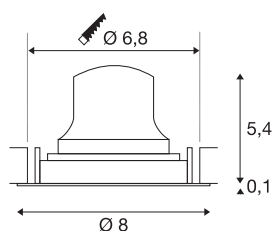

## TECHNISCHE SPECIFICATIES

Art.nr.:	1005553
Secundaire stroom / secundaire spanning	200mA
Hoogte	5.5 cm
Diameter	8 cm
Inbouwdiameter	6.8 cm
Inbouwdiepte	11 cm
Nettogewicht	0.11 kg
Brutogewicht	0.118 kg
IP-code	IP 20
Veiligheidsklasse	III
Slagvastheidsklasse	IK02
Slagvastheid	0,2 Joule
Montage	Inbouw
Montagebeschrijving	Plafond
Wattage	7 W
Lumen	640 lm
Lichtkleurtemperatuur	2700 Kelvin
Stralingshoek	20 °
Kleur	zwart
CRI	90
UGR ≤	16
LXXBXX gegevens	L80B50