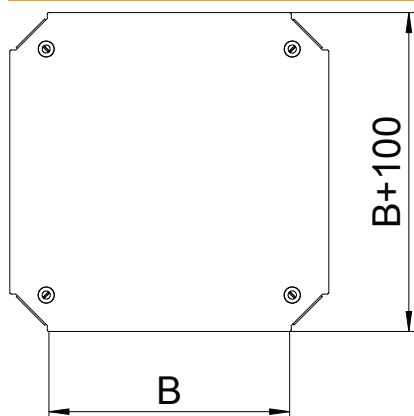

Tehnisko datu lapa

Krusteņa vāks Magic

Art.-Nr. 7138970

Krusteņa vāks ar iemontētiem pagriežamiem aizslēgiem.

St	Tērauds
DD	nepārtraukti cinkots cinks/alumīnijs, Double Dip

Produkta papildus teksta norādījumi | Fason detaļu vāku var izmantot uz jebkura augstuma malām.

Pamatdati

Art.-Nr.	7138970
Tips	DFKM 100 DD
Apzīmējums 1	Vāks krusta savienojumam
Apzīmējums 2	priekš RKM 100
Dimensija	B=100mm
Materiāls	Tērauds
Materiāla saīsinājums	St
Virsmas	nepārtraukti cinkots cinks/alumīnijs, Double Dip
Virsmas atbilstoši DIN	DIN EN 10346
Virsmas saīsinājums	DD
Mazākā VK vienība (VG)	1,00 gab.
Svars	36,30 kg/100 gab.

Tehniskie dati

Platums	100,00 mm
Izmērs B	100,00 mm
Stiprinājuma veids	Slēdzene ar grozāmu aizbīdni
Loksnes biezums	1,25 mm
Piemērots kabeļu renei	<input checked="" type="checkbox"/>
Piemērots kabeļu trepēm	<input checked="" type="checkbox"/>
Nerūsējošs tērauds, kodināts	<input type="checkbox"/>