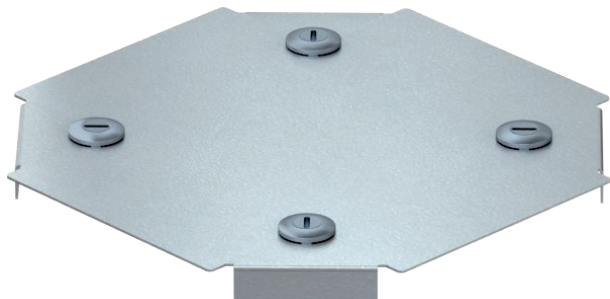

Tehnisko datu lapa

Krusteņa vāks Magic

Art.-Nr. 7138970

Krusteņa vāks ar iemontētiem pagriežamiem aizslēgiem.

St	Tērauds
DD	nepārtraukti cinkots cinks/alumīnijs, Double Dip

Produkta papildus teksta norādījumi | Fason detaļu vāku var izmantot uz jebkura augstuma malām.

Pamatdati

Art.-Nr.	7138970
Tips	DFKM 100 DD
Apzīmējums 1	Vāks krusta savienojumam
Apzīmējums 2	priekš RKM 100
Dimensija	B=100mm
Materiāls	Tērauds
Materiāla saīsinājums	St
Virsmas	nepārtraukti cinkots cinks/alumīnijs, Double Dip
Virsmas atbilstoši DIN	DIN EN 10346
Virsmas saīsinājums	DD
Mazākā VK vienība (VG)	1,00 gab.
Svars	36,30 kg/100 gab.

Tehniskie dati

Platums	100,00 mm
Izmērs B	100,00 mm
Stiprinājuma veids	Slēdzene ar grozāmu aizbīdni
Loksnes biezums	1,25 mm
Piemērots kabeļu renei	<input checked="" type="checkbox"/>
Piemērots kabeļu trepēm	<input checked="" type="checkbox"/>
Nerūsējošs tērauds, kodināts	<input type="checkbox"/>