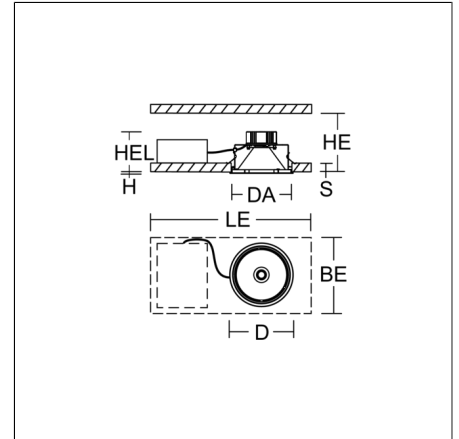

Downlight encastré haute qualité.. Étrier en tôle d'acier galvanisée. Anneau intérieur et de fermeture en aluminium injecté. Effet brillant et lumineux sur la surface d'éclairage grâce à l'anneau spécial en aluminium injecté comme cache de réflecteur.. Réflecteur en MIRO-SILVER® avec réflexion totale de la lumière de 98 %. Construction ronde brevetée en cône plat. MultiLumen: 16 flux lumineux différents peuvent être enregistrés sur place par paliers d'environ 200 lm en utilisant les interrupteurs DIP sur le convertisseur séparé. Encastrement sans outil grâce à une fixation par ressort. Convertisseurs dans boîtier séparé avec câble d'alimentation raccordé. Avec câble d'alimentation L 400 mm. Boîte de dérivation (5 pôles) disponible en tant qu'accessoire. Accessoires possibles - veuillez commander séparément: Large choix disponible concernant les accessoires - peuvent être montés a postériori, sans outil. Avec les diffuseurs correspondants, Pascala atteint le degré de protection IP 54.