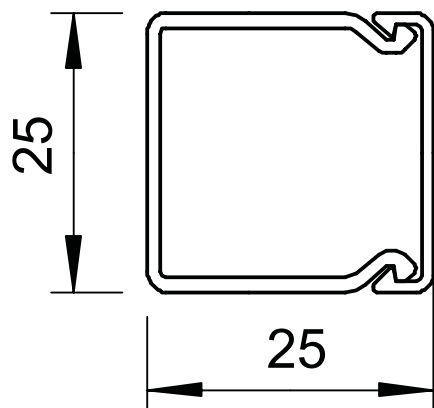

# Tehnisko datu lapa

Kanāls, tips WDK 25025

Art.-Nr. 6191053

**OBO**  
BETTERMANN

Kanāla augšējā un apakšējā daļa ar perforētu pamatni.

**PVC** Polivinilhlorīds

Produkta papildu apraksts 3

Kanāla augšējā un apakšējā daļa ar perforētu pamatni

## Pamatdati

Art.-Nr.	6191053
Tips	WDK25025RW
Apzīmējums 1	Kabeļu kanāls
Apzīmējums 2	ar perforētu pamatni
Dimensija	25x25x2000
Krāsa	dzidri balts
RAL numurs	9010
Materiāls	Polivinilhlorīds
Materiāla saīsinājums	PVC
Mazākā VK vienība (VG)	30,00 m
Svars	24,50 kg/100 m

# Tehnisko datu lapa

Kanāls, tips WDK 25025

Art.-Nr. 6191053

OBO  
BETTERMANN

## Tehniskie dati

Garums	2.000,00 mm
Platums	25,00 mm
Augstums	25,00 mm
Vadu skaits, NYM 3 x 1,5 mm <sup>2</sup> Ø 10,5 mm (bez kārbas)	2
Vadu skaits, NYM 3 x 2,5 mm <sup>2</sup> Ø 11,5 mm (bez kārbas)	2
Vadu skaits, NYM 5 x 1,5 mm <sup>2</sup> Ø 12,0 mm (bez kārbas)	2
Fiksēto starpsienu skaits	0,00
Iespraūžamo starpsienu skaits	0,00
Vāka modelis	atsevišķs
Stiprinājuma veids	Perforēta pamatne
Nesatur halogēnus	<input type="checkbox"/>
Kabeļu stiprinājuma spaiļi	<input type="checkbox"/>
Kanālu savienotājs	<input type="checkbox"/>
Aizsargplēve	<input type="checkbox"/>