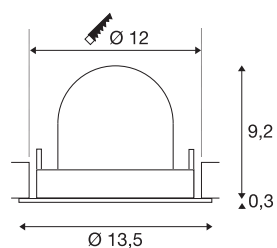

## TECHNISCHE SPECIFICATIES

Art.nr.:	1005942
Aantal verschillende lichtopeningen	1
Secundaire stroom / secundaire spanning	500mA
Hoogte	9.5 cm
Diameter	13.5 cm
Inbouwdiameter	12 cm
Inbouwdiepte	9.5 cm
Nettogewicht	0.42 kg
Brutogewicht	0.449 kg
Veiligheidsklasse	III
Montage	Inbouw
Montagebeschrijving	Plafond
Wattage	17.5 W
Lumen	1500 lm
Lichtkleurtemperatuur	3000 Kelvin
Stralingshoek	40 °
Kleur	zwart
CRI	90
UGR ≤	22
BIG WHITE pagina	53