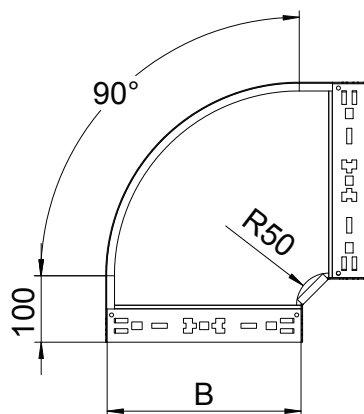

Tehnisko datu lapa

90° līkums Magic 110

Art.-Nr. 6041868

OBO
BETTERMANN

90° līkums ar ātrās savienošanas sistēmu. Visiem kabeļu kanālu tiptiem ar malas augstumu 110 mm.

St Tērauds
FT karsti cinkots

Pamatdati

Art.-Nr.	6041868
Tips	RBM 90 150 FT
Apzīmējums 1	90° pagrieziens
Apzīmējums 2	ar Magic savienojumu
Dimensija	110x500
Materiāls	Tērauds
Materiāla saīsinājums	St
Virsmas	karsti cinkots
Virsmas atbilstoši DIN	DIN EN ISO 1461
Virsmas saīsinājums	FT
Mazākā VK vienība (VG)	1,00 gab.
Svars	464,40 kg/100 gab.

Tehniskie dati

Platums	500,00 mm
Malas augstums	110,00 mm
Izmērs B	500,00 mm
Līkums (leņķis)	90°
Savienotāja izpildījums	iebūvēts savienotājs
Loksnes biezums	1,25 mm
Izmēri	110x500 mm
Piemērots funkciju nodrošināšanai	<input type="checkbox"/>
Grīdā izveidoti caurumi montāzas vajadzībām	<input type="checkbox"/>
NATO perforācijas šablons	<input type="checkbox"/>
Virziena maiņa	horizontāls
Nerūsējošs tērauds, kodināts	<input type="checkbox"/>
Sānu caurumi	<input type="checkbox"/>
Gara laiduma izpildījums	<input type="checkbox"/>