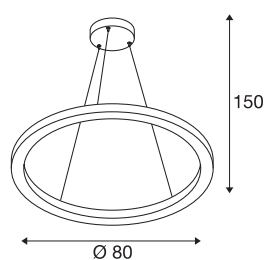

## TECHNISCHE SPECIFICATIES

Art.nr.:	1002912
Primaire nominale spanning	220-240V ~50/60Hz mA/V
Secundaire stroom / secundaire spanning	800mA
Pendellengte	300 cm
Hoogte	3 cm
Diameter	80 cm
Nettogewicht	2.163 kg
Brutogewicht	4.858 kg
IP-code	IP 20
Veiligheidsklasse	I
Montage	Opbouw
Montagebeschrijving	Plafond
Dimbaar	Ja
Dimtechniek	DALI
Wattage	32 W
Lumen	2140 lm
Lichtkleurtemperatuur	3000/4000 Kelvin
Kleur	wit
CRI	90
LXXBXX gegevens	L70B50
Levensduur	30000 h
minimale omgevingstemperatuur	-20 °C

## Lichtbron

916474		maximale omgevingstemperatuur	50 °C
916461		BIG WHITE pagina	770