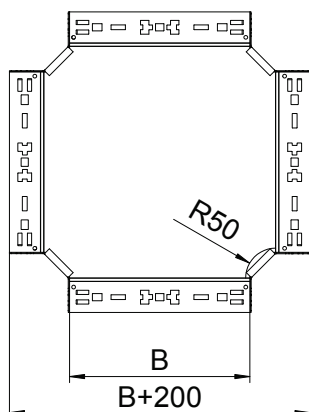

## Krustojums Magic 110

Art.-Nr. 7027191

Krustojums ar ātrās savienošanas sistēmu. Visiem kabeļu kanālu tiem ar malas augstumu 110 mm.

**St** Tērauds

**FT** karsti cinkots

### Pamatdati

Art.-Nr.	7027191
Tips	RKM 150 FT
Apzīmējums 1	X-elements
Apzīmējums 2	ar Magic savienojumu
Dimensija	110x500
Materiāls	Tērauds
Materiāla saīsinājums	St
Virsmā	karsti cinkots
Virsmā atbilstoši DIN	DIN EN ISO 1461
Virsmas saīsinājums	FT
Mazākā VK vienība (VG)	1,00 gab.
Svars	536,00 kg/100 gab.

### Tehniskie dati

Platums	500,00 mm
Malas augstums	110,00 mm
Izmērs B	500,00 mm
Izmēri	110x500 mm
Loksnes biezums	1,25 mm
Piemērots funkciju nodrošināšanai	<input type="checkbox"/>
Metāla biezums	1,25 mm
Pamatnes plāksnes materiāla biezums	1,25 mm
NATO perforācijas šablons	<input type="checkbox"/>
Nerūsējošs tērauds, kodināts	<input type="checkbox"/>
Gara laiduma izpildījums	<input type="checkbox"/>