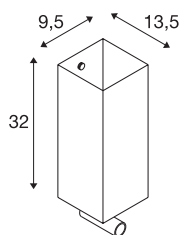

QUADRASS SPOT

Indoor wandopbouwarmatuur met LED-spot en E27 fitting, wit

De wandarmatuur QUADRASS SPOT onderscheidt zich door een succesvolle mix van metaal- en glaselementen en is naast de hoofdlichtbron, voorzien van een LED-leeslamp, uitgevoerd in een warmwitte lichtkleur. Door de gekozen stralingshoek van de led leeslamp werkt deze vrijwel verblindingsvrij en zorgt zo voor een aangenaam, op de gebruiker ontspannen werkend licht. De E27 fitting achter de glazen kap, evenals de reeds ingebouwde LED-driver maakt de QUADRASS SPOT voorbereid voor een directe aansluiting op de 230V netspanning. Om het geheel van de toepassing zo mogelijk op uniforme wijze in te richten, zijn de wandarmaturen ook beschikbaar zonder leeslamp en pendelarmatuur.

TECHNISCHE SPECIFICATIES

Art.nr.:	1003429
Fitting	E27
Aantal fittingen	1
Primaire nominale spanning	100-240V ~50/60Hz mA/V
Secundaire stroom / secundaire spanning	700mA
Breedte	9.5 cm
Hoogte	32 cm
Diepte	13.5 cm
Nettogewicht	1.435 kg
Brutogewicht	1.942 kg
Veiligheidsklasse	I
Montage	Opbouw
Montagebeschrijving	Wand
Wattage	2 W
Lumen	200 lm
Lichtkleurtemperatuur	3000 Kelvin
Stralingshoek	25 °
Kleur	wit
CRI	80
LXXBXX gegevens	L70B50
Levensduur	30000 h
minimale omgevingstemperatuur	-20 °C