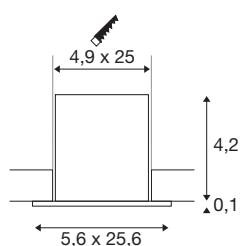

MILANDOS 8

plafondinbouwarmatuur zwart 2700K 45°

De plafondinbouwarmatuur MILANDOS overtuigt door zijn compacte design en innovatieve verlichtingseigenschappen. Bovendien schittert hij met een natuurgetrouwe kleurweergave-index van meer dan 90 van de 60.000. Met zijn eenvoudige design past de van aluminium en polycarbonaat (PC) gemaakte rechthoekige plafondinbouwarmatuur stijlvol in elke ruimte. Met een UGR van 19 toert hij een hoogwaardig, verblindingsvrij licht tevoorschijn. Bovendien kan de spot ook nog snel en eenvoudig worden geïnstalleerd. Wanneer laat u zich overtuigen door de voordelen van de SLV binnenarmaturen?

TECHNISCHE SPECIFICATIES

Art.nr.:	1005423
Secundaire stroom / secundaire spanning	700mA
Lengte	25.6 cm
Breedte	5.6 cm
Hoogte	4.3 cm
Inbouw lengte	25 cm
Inbouwbreedte	4.9 cm
Inbouwdiepte	7 cm
Nettogewicht	0.4 kg
Brutogewicht	0.428 kg
IP-code	IP 20
Veiligheidsklasse	III
Slagvastheidsklasse	IK02
Montage	Inbouw
Montagebeschrijving	Plafond
Lumen	1030 lm
Lichtkleurtemperatuur	2700 Kelvin
Stralingshoek	45 °
Kleur	zwart
CRI	90
UGR ≤	16
LXXBXX gegevens	L80B50