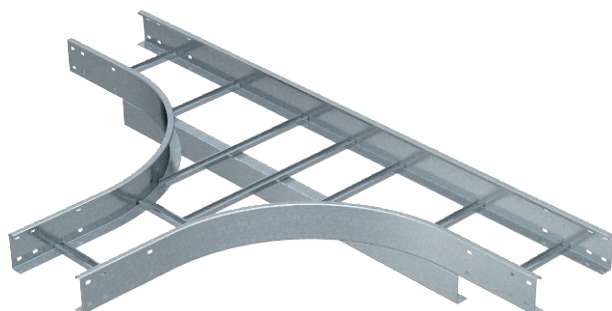

## T veida atzarojums 110

Art.-Nr. 6312713

Horizontāla T-veida detaļa visām gara laiduma kabeļu trepēm ar malas augstumu 110 mm.

<b>St</b>	Tērauds
<b>FT</b>	karsti cinkots

Produkta papildus teksta norādījumi

Papildu stabilitātes nodrošināšanai fasondetāļu pusē ir jāparedz papildu balstelementi.

### Pamatdati

Art.-Nr.	6312713
Tips	WLT 1120 FT
Apzīmējums 1	T-elements
Apzīmējums 2	priekš kabeļu trepes 110
Dimensija	110x200
Materiāls	Tērauds
Materiāla saīsinājums	St
Virsmas	karsti cinkots
Virsmas atbilstoši DIN	DIN EN ISO 1461
Virsmas saīsinājums	FT
Mazākā VK vienība (VG)	1,00 gab.
Svars	1.842,00 kg/100 gab.

### Tehniskie dati

Platums	200,00 mm
Malas augstums	110,00 mm
Izmērs B	200,00 mm
Izmērs R	500,00 mm
Spraišņu izpildījums	Necaumurots profils
Sānu malas konstrukcija	plakans profils
Montāžas forma	Atzarojums, simetrisks
Piemērots funkciju nodrošināšanai	<input type="checkbox"/>
Metāla biezums	2,00 mm
Nerūsējošs tērauds, kodināts	<input type="checkbox"/>
Gara laiduma izpildījums	<input checked="" type="checkbox"/>