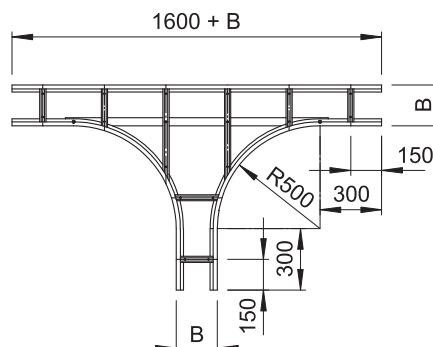

## T veida atzarojums 110

Art.-Nr. 6312713

Horizontāla T-veida detaļa visām gara laiduma kabeļu trepēm ar malas augstumu 110 mm.

<b>St</b>	Tērauds
<b>FT</b>	karsti cinkots

Produkta papildus teksta norādījumi

### Pamatdati

Art.-Nr.	6312713
Tips	WLT 1120 FT
Apzīmējums 1	T-elements
Apzīmējums 2	priekš kabeļu trepes 110
Dimensija	110x200
Materiāls	Tērauds
Materiāla saīsinājums	St
Virsmas	karsti cinkots
Virsmas atbilstoši DIN	DIN EN ISO 1461
Virsmas saīsinājums	FT
Mazākā VK vienība (VG)	1,00 gab.
Svars	1.842,00 kg/100 gab.

### Tehniskie dati

Platums	200,00 mm
Malas augstums	110,00 mm
Izmērs B	200,00 mm
Izmērs R	500,00 mm
Spraišņu izpildījums	Necaumurots profils
Sānu malas konstrukcija	plakans profils
Montāžas forma	Atzarojums, simetrisks
Piemērots funkciju nodrošināšanai	<input type="checkbox"/>
Metāla biezums	2,00 mm
Nerūsējošs tērauds, kodināts	<input type="checkbox"/>
Gara laiduma izpildījums	<input checked="" type="checkbox"/>