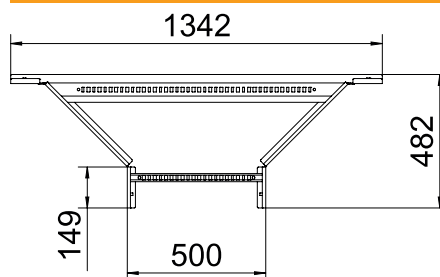

Tehnisko datu lapa

Montāžas/atzarojuma detaļa 60

Art.-Nr. 6225876

Montāžas/atzarojuma detaļa ar piemērinātu spraisli izmantošanai pie kabeļu trepēm, kuru malas augstums ir 60 mm.

St	Tērauds
FT	karsti cinkots

Produkta papildus teksta norādījumi Attiecīgie savienotāji ir pasūtāmi atsevišķi.

Pamatdati

Art.-Nr.	6225876
Tips	LAA 650 R3 FT
Dimensija	60x500
Materiāls	Tērauds
Materiāla saīsinājums	St
Virsmas	karsti cinkots
Virsmas atbilstoši DIN	DIN EN ISO 1461
Virsmas saīsinājums	FT
Mazākā VK vienība (VG)	1,00 gab.
Svars	387,00 kg/100 gab.

Tehniskie dati

Platums	500,00 mm
Malas augstums	60,00 mm
Izmērs B	500,00 mm
Izmērs R	300,00 mm
Savienotāja izpildījums	bez savienotāja
Spraisļu izpildījums	Caurumots profils
Sānu malas konstrukcija	plakans profils
Piemērots funkciju nodrošināšanai	<input type="checkbox"/>
Metāla biezums	1,50 mm
Nerūsejošs tērauds, kodināts	<input type="checkbox"/>
Gara laiduma izpildījums	<input type="checkbox"/>