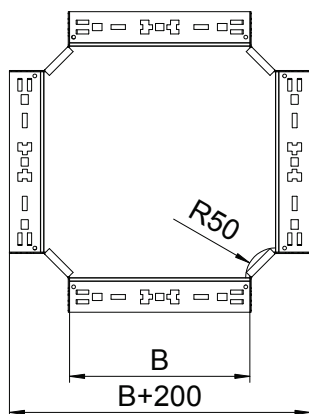

Tehnisko datu lapa

Krustojums Magic 110

Art.-Nr. 7027183

Krustojums ar ātrās savienošanas sistēmu. Visiem kabeļu kanālu tiem ar malas augstumu 110 mm.

St Tērauds

FT karsti cinkots

Pamatdati

Art.-Nr.	7027183
Tips	RKM 115 FT
Apzīmējums 1	X-elements
Apzīmējums 2	ar Magic savienojumu
Dimensija	110x150
Materiāls	Tērauds
Materiāla saīsinājums	St
Virsmas	karsti cinkots
Virsmas atbilstoši DIN	DIN EN ISO 1461
Virsmas saīsinājums	FT
Mazākā VK vienība (VG)	1,00 gab.
Svars	167,40 kg/100 gab.

Tehnisko datu lapa

Krustojums Magic 110

Art.-Nr. 7027183

Tehniskie dati

Platums	110,00 mm
Malas augstums	110,00 mm
Izmērs B	150,00 mm
Izmēri	110x150 mm
Loksnes biezums	1,25 mm
Piemērots funkciju nodrošināšanai	<input type="checkbox"/>
Metāla biezums	1,25 mm
Pamatnes plāksnes materiāla biezums	1,25 mm
NATO perforācijas šablons	<input type="checkbox"/>
Nerūsējošs tērauds, kodināts	<input type="checkbox"/>
Gara laiduma izpildījums	<input type="checkbox"/>