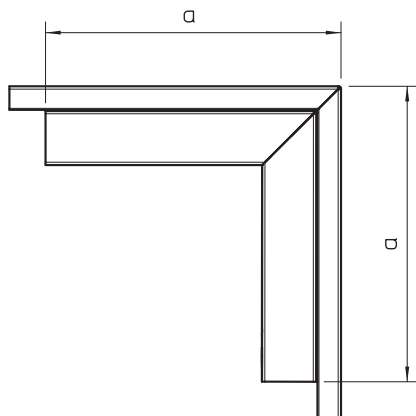

## Ārējais stūris, vadu kanāla tipam LKM 60100

Art.-Nr. 6248063

Ārējais stūris ar augšējo daļu LKM kanālu virziena maiņai

<b>St</b>	Tērauds
<b>FS</b>	cinkots

Produkta papildu apraksts 1 Potenciālu izlīdzināšana starp apakšējo un augšējo daļu bez papildlīdzekļiem

### Pamatdati

Art.-Nr.	6248063
Tips	LKM A60100FS
Apzīmējums 1	Ārējais stūris
Apzīmējums 2	ar vāku
Dimensija	60x100mm
Materiāls	Tērauds
Materiāla saīsinājums	St
Virsmas saīsinājums	cinkots
Virsmas atbilstoši DIN	DIN EN 10346
Virsmas saīsinājums	FS
Mazākā VK vienība (VG)	1,00 gab.
Svars	73,10 kg/100 gab.

### Tehniskie dati

Garums	180,00 mm
Platums	100,00 mm
Augstums	60,00 mm
Izmērs H	100,00 mm
Attālums a	180,00 mm
Izpildījums	Apakšējā daļa un augšējā daļa
Stiprinājuma veids	Perforēta pamatne
sarkans; RAL 3000	60 x 100
Piemērots funkciju nodrošināšanai	<input checked="" type="checkbox"/>
kanāla dziļums	63,70 mm
Aizsargplēve	<input type="checkbox"/>
Leņķa diapazons	90,00 - 90,00 °