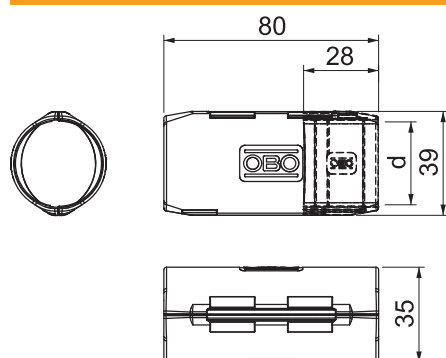

Tehniskie dati

Nesatur halogēnus	☐
Pulēta virsma	☐
Izmantošanas temperatūras diapazons	0,00 - 60,00 °C