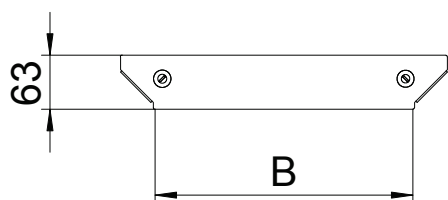

Tehnisko datu lapa

Piemontējamā atzarojuma Magic vāks

Art.-Nr. 7138648

Piemontējamā atzarojuma vāks ar iemontētiem pagriežamiem aizslēgiem.

St	Tērauds
FS	cinkots

Produkta papildus teksta norādījumi

Fason detaļu vāku var izmantot uz jebkura augstuma malām.

Pamatdati

Art.-Nr.	7138648
Tips	DFAAM 400 FS
Apzīmējums 1	Vāks T-izvadam
Apzīmējums 2	priekš RAAM 400
Dimensija	B=400mm
Materiāls	Tērauds
Materiāla saīsinājums	St
Virsmas	cinkots
Virsmas atbilstoši DIN	DIN EN 10346
Virsmas saīsinājums	FS
Mazākā VK vienība (VG)	1,00 gab.
Svars	32,80 kg/100 gab.

Tehniskie dati

Platums	400,00 mm
Izmērs B	400,00 mm
Stiprinājuma veids	Slēdzene ar grozāmu aizbidni
Loksnes biezums	1,25 mm
Piemērots kabeļu rēnei	<input checked="" type="checkbox"/>
Piemērots kabeļu trepēm	<input checked="" type="checkbox"/>
Nerūsējošs tērauds, kodināts	<input type="checkbox"/>
Gara laiduma izpildījums	<input type="checkbox"/>