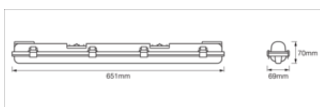

## AFMETINGEN &amp; GEWICHT

Lengte	651,00 mm
Breedte	66,00 mm
Hoogte	75,00 mm
Product gewicht	600,00 g