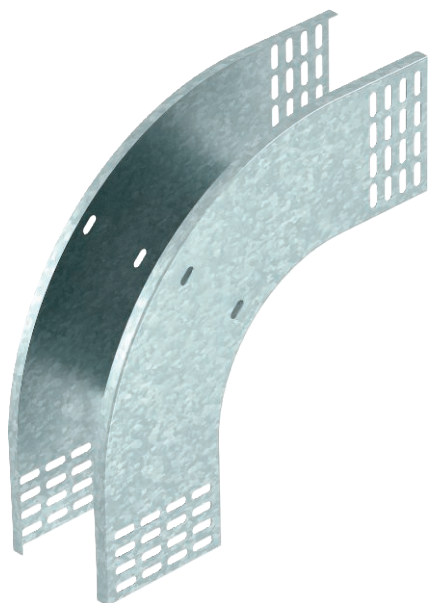

Tehnisko datu lapa

90° vertikālais līkums, uz leju vērsts 110

Art.-Nr. 7007359

Uz leju vērsts 90° vertikālais līkums visu veidu kabeļu renēm ar malas augstumu 110 mm.

St	Tērauds
FT	karsti cinkots

Produkta papildus teksta norādījumi | Vertikālo līkumu izbūdi kabeļu renes galam un saskrūvē. Stiprinājuma materiāli ir pasūtāmi atsevišķi.

Pamatdati

Art.-Nr.	7007359
Tips	RBV 130 F FT
Apzīmējums 1	90° Vertikālais pagrieziens
Apzīmējums 2	uz leju
Dimensija	110x300
Materiāls	Tērauds
Materiāla saīsinājums	St
Virsmas	karsti cinkots
Virsmas atbilstoši DIN	DIN EN ISO 1461
Virsmas saīsinājums	FT
Mazākā VK vienība (VG)	1,00 gab.
Svars	141,60 kg/100 gab.

Tehnisko datu lapa

90° vertikālais likums, uz leju vērsts 110

Art.-Nr. 7007359

OBO
BETTERMANN

Tehniskie dati

Platums	300,00 mm
Malas augstums	110,00 mm
Izmērs B	300,00 mm
Likums (leņķis)	90°
Savienotāja izpildījums	bez savienotāja
Loksnes biezums	1,00 mm
Piemērots funkciju nodrošināšanai	<input type="checkbox"/>
Gridā izveidoti caurumi montāžas vajadzībām	<input type="checkbox"/>
NATO perforācijas šablons	<input type="checkbox"/>
Virziena maiņa	vertikāli lejupvērstis
Nerūsējošs tērauds, kodināts	<input type="checkbox"/>
Sānu caurumi	<input type="checkbox"/>
Gara laiduma izpildījums	<input type="checkbox"/>