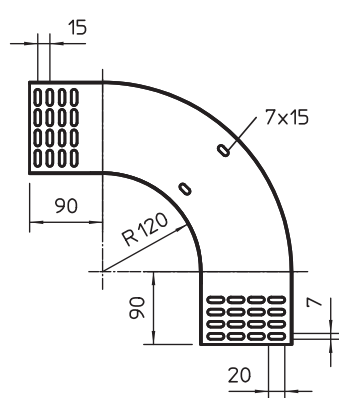

Tehnisko datu lapa

90° vertikālais līkums, uz leju vērsts 110

Art.-Nr. 7007359

Uz leju vērsts 90° vertikālais līkums visu veidu kabeļu renēm ar malas augstumu 110 mm.

St	Tērauds
FT	karsti cinkots

Produkta papildus teksta norādījumi | Vertikālo līkumu izbūdi kabeļu renes galam un saskrūvē. Stiprinājuma materiāli ir pasūtāmi atsevišķi.

Pamatdati

Art.-Nr.	7007359
Tips	RBV 130 F FT
Apzīmējums 1	90° Vertikālais pagrieziens
Apzīmējums 2	uz leju
Dimensija	110x300
Materiāls	Tērauds
Materiāla saīsinājums	St
Virsmas	karsti cinkots
Virsmas atbilstoši DIN	DIN EN ISO 1461
Virsmas saīsinājums	FT
Mazākā VK vienība (VG)	1,00 gab.
Svars	141,60 kg/100 gab.

Tehnisko datu lapa

90° vertikālais likums, uz leju vērsts 110

Art.-Nr. 7007359

OBO
BETTERMANN

Tehniskie dati

Platums	300,00 mm
Malas augstums	110,00 mm
Izmērs B	300,00 mm
Likums (leņķis)	90°
Savienotāja izpildījums	bez savienotāja
Loksnes biezums	1,00 mm
Piemērots funkciju nodrošināšanai	<input type="checkbox"/>
Gridā izveidoti caurumi montāžas vajadzībām	<input type="checkbox"/>
NATO perforācijas šablons	<input type="checkbox"/>
Virziena maiņa	vertikāli lejupvērstis
Nerūsējošs tērauds, kodināts	<input type="checkbox"/>
Sānu caurumi	<input type="checkbox"/>
Gara laiduma izpildījums	<input type="checkbox"/>