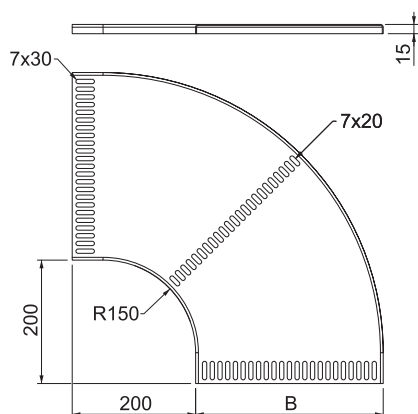

## 90° līkums 15, kuģbūve

Art.-Nr. 7061050

Horizontāls 90° līkums visiem kuģu būvniecības kabelu reģu tiem, izgatavots saskaņā ar kuģniecības standartu VG 88900-2.

<b>St</b>	Tērauds
<b>FS</b>	cinkots

### Pamatdati

Art.-Nr.	7061050
Tips	MKRB 90 15 075FS
Apzīmējums 1	90° pagrieziens
Apzīmējums 2	kabeļu renei jūras standarts
Dimensija	B75mm
Materiāls	Tērauds
Materiāla saīsinājums	St
Virsmas	cinkots
Virsmas atbilstoši DIN	DIN EN 10346
Virsmas saīsinājums	FS
Mazākā VK vienība (VG)	1,00 gab.
Svars	22,50 kg/100 gab.

### Tehniskie dati

Platums	76,00 mm
Malas augstums	15,00 mm
Izmērs B	76,00 mm
Līkums (leņķis)	90°
Savienotāja izpildījums	bez savienotāja
Montāžas forma	Līkums, nekustīgs
Loksnes biezums	1,25 mm
Piemērots funkciju nodrošināšanai	<input type="checkbox"/>
Grīdā izveidoti caurumi montāžas vajadzībām	<input checked="" type="checkbox"/>
NATO perforācijas šablons	<input checked="" type="checkbox"/>
Virziena maiņa	horizontāls
Nerūsējošs tērauds, kodināts	<input type="checkbox"/>
Sānu caurumi	<input type="checkbox"/>
Gara laiduma izpildījums	<input type="checkbox"/>