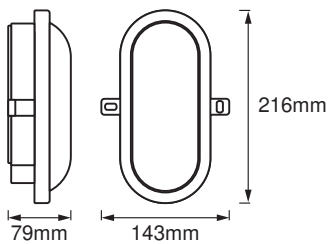

Fotometrische gegevens

Lichtstroom	840 lm
Totale lichtstroom van ingesloten lichtbronnen	1200 lm
Lichtstroom efficiëntie	76 lm/W
Kleurtemperatuur	4000 K
Lichtkleur	Koel wit
Kleurweergave-index Ra	≥ 80
Stralingshoek	120 °

AFMETINGEN & GEWICHT

Lengte	216,00 mm
Breedte	143,00 mm
Hoogte	79,00 mm
Product gewicht	245,00 g

MATERIALEN & KLEUREN

Kleur van het product	Wit
-----------------------	-----

Kleur behuizing	Wit
Body materiaal	Polycarbonate (PC)
Materiaal afdekking	Acrylonitrile butadiene styrene (ABS)
Kwikgehalte	0.0 mg

TOEPASSING & MONTAGE

Omgevingstemperatuur bereik	-20...+40 °C
Type aansluiting	Schroefterminal
Type bescherming	IP54
Beschermklasse IK (Schok bestendi [PIM]	IK06
Dimbaar	Nee
Montagetype	Surface
Montagelocatie	Muur
Toepassingsomgeving	Buiten
Vervangbare LED module	Niet vervangbaar
Met lichtbron	Ja

User instruction

Packaging insert

Declarations Of Conformity CE

Declarations Of Conformity UKCA

LOGISTIEKE GEGEVENS

Productcode	Verpakkingseenheid (stuks per verpakking)	Afmetingen (lengte x breedte x hoogte)	Brutogewicht	Volume
4058075271661	Vouwdoos 1	86 mm x 150 mm x 225 mm	282.00 g	2.90 dm ³
4058075271678	Verzenddoos 6	315 mm x 273 mm x 245 mm	1982.00 g	21.07 dm ³