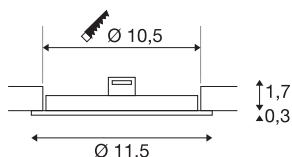

## TECHNISCHE SPECIFICATIES

Art.nr.:	1003008
Secundaire stroom / secundaire spanning	200mA
Hoogte	2 cm
Diameter	11.5 cm
Inbouwdiameter	10.5 cm
Inbouwdiepte	3 cm
Nettogewicht	0.106 kg
Brutogewicht	0.143 kg
IP-code	IP 20
Veiligheidsklasse	III
Slagvastheidsklasse	IK02
Slagvastheid	0,2 Joule
Montage	Inbouw
Montagebeschrijving	Plafond
Lumen	420 lm
Lichtkleurtemperatuur	3000 Kelvin
Kleur	wit
CRI	90
LXXBXX gegevens	L70B50
Levensduur	48000 h
Omgevingstemperatuur	25 °C
BIG WHITE pagina	389