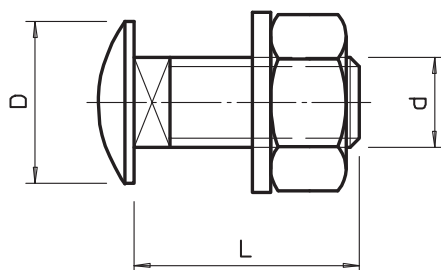

## Apalā plakangalvas skrūve ar paplāksni un uzgriezni

Art.-Nr. 6406823

Apalā plakangalvas skrūve ar četrstūra pamatni, komplektā paplāksne un sešstūra uzgrieznis.

CE

A2 Nerūsējošais tērauds 1.4301

### Pamatdati

Art.-Nr.	6406823
Tips	FRS 8x35 A2
Apzīmējums 1	Skrūve ar pusapaļo galviņu
Apzīmējums 2	ar šeibu un uzgriezni
Dimensija	M8x35
Materiāls	Nerūsējošais tērauds, materiāls 1.4301
Materiāla saīsinājums	A2
Mazākā VK vienība (VG)	50,00 gab.
Svars	2,70 kg/100 gab.

# Tehnisko datu lapa

Apalā plakangalvas skrūve ar paplāksni un uzgriezni

Art.-Nr. 6406823

## Tehniskie dati

Garums	35,00 mm
Izmērs D	20,00 mm
Izmērs d	8,00 mm
Izmērs E	13,00 mm
Izmērs L	35,00 mm
Izmēri	M 8 x 35 mm
Izturības klase	A2-70
Vītne	M 8 x 35
Metriskā vītne	8,00
Ar uzgriezni	<input checked="" type="checkbox"/>