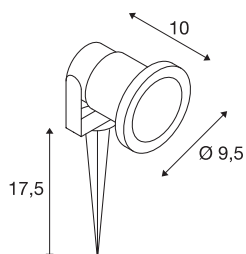

NAUTILUS SPIKE

outdoor lamp met grondpin, QPAR51, IP65, zilvergrijs, max. 35 W, incl. 1,5 m kabel met stekker

De verplaatsbare spots van de serie NAUTILUS zijn de plug & play bestsellers van het huis SLV, het merk dat al vele jaren talloze van toegevoegde waarde is voor uiteenlopende buitengebieden, zowel voor commerciële toepassing als voor particulieren. De reden daarvoor ligt voor de hand: Compromisloze kwaliteit voor wat betreft bestendigheid en flexibiliteit. Op deze manier zorgt een NAUTILUS buitenlamp zowel tijdens strenge winternachten als op warme zomeravonden voor een ongeëvenaarde sfeer en verlichte effecten in de tuin. Het maakt niet uit of u met de Nautilus uw bloemen, bomen of waterpartijen belicht. De serie NAUTILUS beschikt over een veelvoud aan uitvoeringen van verschillende types, vormen en kleuren, met stekker of met open kabeleinde, met montageplaat of met grondpin. Bij exemplaren met GU10-fitting verzoeken wij u de maximale afmeting en het maximale wattage voor de te gebruiken lichtbron (niet meegeleverd) in acht te nemen. Wanneer laat u zich overtuigen en betoveren door de talloze voordelen van de klassiekers van SLV?

TECHNISCHE SPECIFICATIES

Art.nr.:	227418
Fitting	GU10
Lichtbronnen	QPAR51
Aantal fittingen	1
Inclusief lampen	Geen
Primaire nominale spanning	220-240V ~50/60Hz mA/V
Kantelbereik	180 °
Lengte	10 cm
Lange grondpin	17.5 cm
Diameter	9.5 cm
Nettogewicht	0.592 kg
Brutogewicht	0.663 kg
IP-code	IP 65
Veiligheidsklasse	I
Slagvastheidsklasse	IK04
Slagvastheid	0,5 Joule
Montage	Opbouw
Montagebeschrijving	Vloer
Wattage	35 W
Kleur	grijs
BIG WHITE pagina	593