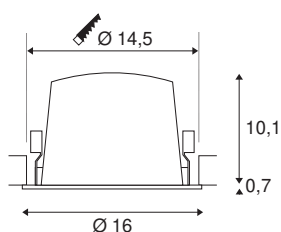

NUMINOS® DL XL

Indoor led plafondbouwlamp zwart/wit 2700 K 20°

Design, techniek en functie in perfectie: NUMINOS is het armaturesysteem van SLV, dat alles met elkaar combineert. Met verschillende downlights en spots beleeft u duizend lichtontwerpmogelijkheden. Daarbij hoort ook de NUMINOS® DL XL, die als plafondbouwarmatuur overtuigt door de beste afwerkings- en lichtkwaliteit. Ideaal voor een subtiele, moderne en ruimtebesparende verlichting die de aandacht richt op objecten of de ruimte. De plafondbouwarmatuur overtuigt met een stroomverbruik van 37,4 Watt, een lichtintensiteit van 3500 lumen, een kleurtemperatuur van 2700 Kelvin en de hoge kleurweergave-index van meer dan 90. De montage voert u in een mum van tijd uit. Wanneer kiest u voor de modulaire diversiteit van SLV?

TECHNISCHE SPECIFICATIES

Art.nr.:	1003986
Aantal verschillende lichtopeningen	1
Secundaire stroom / secundaire spanning	1050mA
Hoogte	10.8 cm
Diameter	16 cm
Inbouwdiameter	14.5 cm
Inbouddiepte	11.5 cm
Nettogewicht	0.715 kg
Brutogewicht	0.87 kg
IP-code	IP 20 / IP 44
Veiligheidsklasse	III
Slagvastheidsklasse	IK02
Slagvastheid	0,2 Joule
Montage	Inbouw
Montagebeschrijving	Plafond
Wattage	37.4 W
Lumen	3500 lm
Lichtkleurtemperatuur	2700 Kelvin
Stralingshoek	20 °
Kleur	zwart
CRI	90
UGR ≤	19