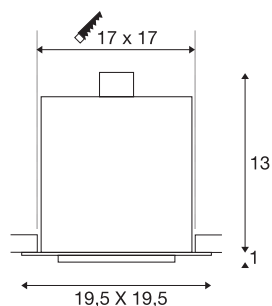

KADUX 1

inbouwarmatuur, met één lichtbron, QPAR111, rechthoekig, mat zwart, max. 75 W

De KADUX inbouwarmatuurserie verschijnt in een degelijke lampbehuizing met aantrekkelijke hoogwaardige uitsstraling. De lamphouders van deze ES111-hoogspanningsversie zijn in alle richtingen kantelbaar en maken zo de individuele afstelling van de lichtbundels mogelijk. De KADUX 1 inbouwarmatuur wordt kant en klaar voor directe aansluiting op 230 V netspanning geleverd.

TECHNISCHE SPECIFICATIES

Art.nr.:	115540
Fitting	GU10
Lichtbronnen	QPAR111
Aantal fittingen	1
Inclusief lampen	Geen
Primaire nominale spanning	220-240V ~50/60Hz mA/V
Lengte	19.5 cm
Breedte	19.5 cm
Hoogte	14 cm
Inbouwlengte	17 cm
Inbouwbreedte	17 cm
Inbouwdiepte	15 cm
Nettogewicht	1.129 kg
Brutogewicht	1.495 kg
IP-code	IP 20
Veiligheidsklasse	I
Montage	Inbouw
Montagebeschrijving	Plafond
Wattage	75 W
Kleur	zwart
BIG WHITE pagina	378