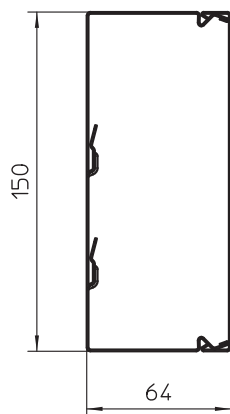

### Pamatdati

Art.-Nr.	6248640
Tips	LKM60150RW
Apzīmējums 1	Kabeļu kanāls
Apzīmējums 2	ar perforēto pamatni
Dimensija	60x150x2000
Krāsa	dzidri balts
RAL numurs	9010
Materiāls	Tērauds
Materiāla saīsinājums	St
Virsmas	cinkots / ar plastmasas pārklājumu
Virsmas atbilstošī DIN	DIN EN 10346
Virsmas saīsinājums	FSK
Mazākā VK vienība (VG)	2,00 m
Svars	280,10 kg/100 m

## Tehniskie dati

Garums	2.000,00 mm
Platums	150,00 mm
Augstums	64,00 mm
Izmēri P x A	150 x 64 mm
Fiksēto starpsienu skaits	0,00
Iespraužamo starpsienu skaits	2,00
Vāka modelis	atsevišķs
Stiprinājuma veids	Perforēta pamatne
Nesatur halogēnus	<input checked="" type="checkbox"/>
Kabeļu stiprinājuma spaiļi	<input checked="" type="checkbox"/>
Kanālu savienotājs	<input checked="" type="checkbox"/>
Derīgais šķērsgriezums	6.986,00 cm <sup>2</sup>
Aizsargplēve	<input type="checkbox"/>