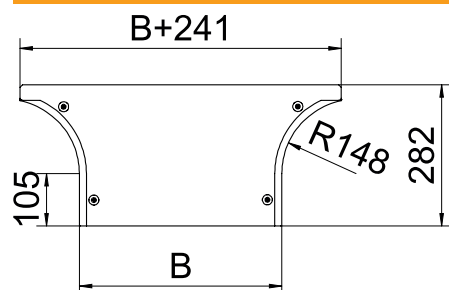

Tehnisko datu lapa

Montāžas-atzarojuma detaļas vāks

Art.-Nr. 7128525

Piemontējamā atzarojuma vāks ar iemontētiem pagriežamiem aizslēgiem.

St	Tērauds
FS	cinkots

Produkta papildus teksta norādījumi

Fasondetaju vāku var izmantot uz jebkura augstuma malām.

Pamatdati

Art.-Nr.	7128525
Tips	DFAA 600 FS
Apzīmējums 1	Vāks T-izvadam
Apzīmējums 2	ar pagr.sviru, priekš RAA 600
Dimensija	B600mm
Materiāls	Tērauds
Materiāla saīsinājums	St
Virsmā	cinkots
Virsmā atbilstoši DIN	DIN EN 10346
Virsmas saīsinājums	FS
Mazākā VK vienība (VG)	1,00 gab.
Svars	200,00 kg/100 gab.

Tehniskie dati

Platums	600,00 mm
Malas augstums	35,00 mm
Izmērs B	600,00 mm
Izmērs H	15,00 mm
Izmērs R	148,00 mm
Pagriežamo sviru skaits	4,00 stundas
Stiprinājuma veids	Slēdzene ar grozāmu aizbidni
Loksnes biezums	1,25 mm
Piemērots kabeļu renei	<input checked="" type="checkbox"/>
Piemērots kabeļu trepēm	<input checked="" type="checkbox"/>
Nerūsējošs tērauds, kodināts	<input type="checkbox"/>
Gara laiduma izpildījums	<input type="checkbox"/>