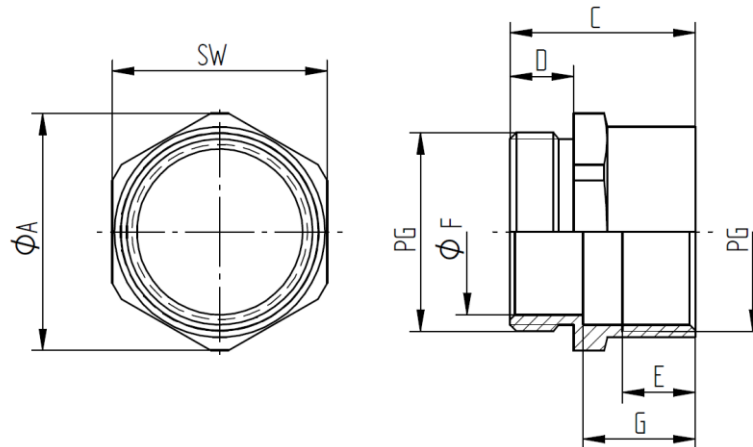

52100010	<b>DATENBLATT</b>	
Gültig ab: 03.07.2018	<b>SKINDICHT® ZS / ZS-XL</b>	

SKINDICHT® ZS / ZS-XL Sechskant-Zwischenstutzen von einem PG-Außengewinde auf ein PG-Innengewinde.

### Technische Merkmale:

Material:	Messing, vernickelt
Außengewinde:	PG7 bis PG48 nach DIN 40430
Innengewinde	PG7 bis PG48 nach DIN 40430
Ausführung	ZS        Standard ZS-XL    Mit langem Anschlussgewinde
Temperaturbereich	-60°C bis +200°C

**SKINDICHT® ZS**

Gewinde PG	Schlüssel Weite SW mm	Durchmesser Ø A mm	Länge C mm	Gewinde Länge D mm	Gewinde Länge E mm	Länge G mm	Durchmesser Ø F mm	Artikel Nr.
PG 7	14	15,5	15	5	6	9	10	52100010
PG 9	17	18,9	16,5	6	7	9,5	12,5	52100020
PG 11	20	22,2	17	6	7	10	15	52100030
PG 13,5	22	24,4	19	6,5	7,5	11,5	17	52100040
PG 16	24	26,7	20	6,5	7,5	12,5	18,5	52100050
PG 21	30	33,5	22	7	8,5	13,5	24	52100060
PG 29	40	43,5	24,5	8	9	15	32	52100070
PG 36	50	54	28,5	9	12	17,5	42	52100080
PG 42	57	61	32	10	15	20	48	52100090
PG 48	64	69	33	10	17	21	52,5	52100100

**SKINDICHT® ZS-XL**

Gewinde PG	Schlüssel Weite SW mm	Durchmesser Ø A mm	Länge C mm	Gewinde Länge D mm	Gewinde Länge E mm	Länge G mm	Durchmesser Ø F mm	Artikel Nr.
PG 7	14	15,5	25	15	6	9	10	52023149
PG 9	17	18,9	25,5	15	7	9,5	12,5	52020940
PG 11	20	22,2	26	15	7	10	15	52020930
PG 13,5	22	24,4	27,5	15	7,5	11,5	17	52020950
PG 16	24	26,7	28,5	15	7,5	12,5	18,5	52020960
PG 21	30	33,5	30	15	8,5	13,5	24	52020970
PG 29	40	43,5	31,5	15	9	15	32	52020980
PG 36	50	54	34,5	15	12	17,5	42	52020990
PG 42	57	61	37	15	15	20	48	52021000
PG 48	64	69	38	15	17	21	52,5	52021010