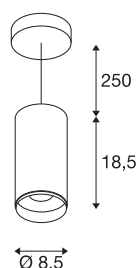

## NUMINOS® PD DALI M

Indoor led pendellamp zwart/zwart 4000 K 60°

Het NUMINOS verlichtingssysteem van SLV combineert op een vakkundige manier functie, design en techniek. De verschillende downlights en spots maken duizend variaties aan lichtontwerpen mogelijk. Ook met de NUMINOS® PD DALI M pendelarmatuur, die overtuigt met de beste afwerkings- en lichtkwaliteit. Met de spot kiest u voor puntverlichting of voor hoogwaardige verlichting van grotere oppervlakken. De pendelarmatuur overtuigt met een stroomverbruik van 20,1 Watt, een lichtintensiteit van 2060 lumen, een kleurtemperatuur van 4000 Kelvin en de hoge kleurweergave-index van meer dan 90. De eenvoudige installatie is daarna niet meer dan een formaliteit. Wanneer kiest u voor NUMINOS ® van SLV?

## TECHNISCHE SPECIFICATIES

Art.nr.:	1004548
Primaire nominale spanning	220-240V ~50/60Hz mA/V
Secundaire stroom / secundaire spanning	500mA
Pendellengte	250 cm
Hoogte	18.5 cm
Diameter	8.5 cm
Nettogewicht	1.146 kg
Brutogewicht	1.398 kg
Veiligheidsklasse	I
Montage	Opbouw
Montagebeschrijving	Plafond, Plafond met accessoires
Dimbaar	Ja
Dimtechniek	DALI
Wattage	20.1 W
Lumen	2060 lm
Lichtkleurtemperatuur	4000 Kelvin
Stralingshoek	60 °
Kleur	zwart
CRI	90
UGR ≤	25
LXXBXX gegevens	L80B50
Levensduur	50000 h