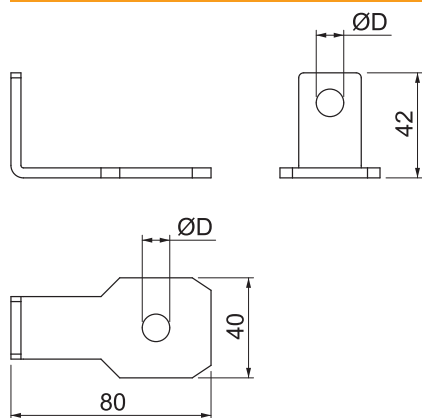

Tehnisko datu lapa

Pieslēguma uzliktnis AB EX ISG, leņķveida

Art.-Nr. 5240382

Pieslēguma uzliktnis OBO EX tipa EX ISG dzirksteļspraugas montāžai pie izolējošiem atlokiem un izolējošām detaļām.

St	Tērauds
FT	karsti cinkots

Pamatdati

Art.-Nr.	5240382
Tips	AB EX ISG SW M12
Dimensija	85x45x40
Materiāls	Tērauds
Materiāla saīsinājums	St
Virsmas	karsti cinkots
Virsmas atbilstoši DIN	DIN EN ISO 1461
Virsmas saīsinājums	FT
Mazākā VK vienība (VG)	2,00 gab.
Svars	10,80 kg/100 gab.

Tehnisko datu lapa

Pieslēguma uzliktnis AB EX ISG, lenķveida

Art.-Nr. 5240382

Tehniskie dati

Izpildījums	M12 skrūvei
Urbuma diametrs	14,00 mm