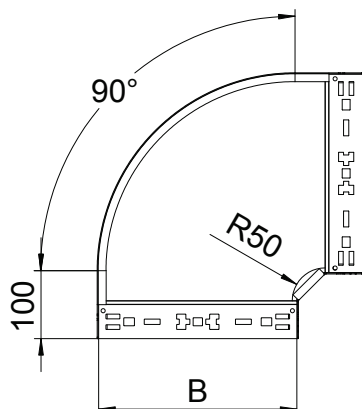

# Tehnisko datu lapa

90° līkums Magic 85

Art.-Nr. 6041514

**OBO**  
BETTERMANN

90° līkums ar ātrās savienošanas sistēmu. Visiem kabelu kanālu tipiem ar malas augstumu 85 mm.

<b>St</b>	Tērauds
<b>FT</b>	karsti cinkots

## Pamatdati

Art.-Nr.	6041514
Tips	RBM 90 830 FT
Apzīmējums 1	90° pagrieziens
Apzīmējums 2	ar Magic savienojumu
Dimensija	85x300
Materiāls	Tērauds
Materiāla saīsinājums	St
Virsmas saīsinājums	karsti cinkots
Virsmas atbilstoši DIN	DIN EN ISO 1461
Virsmas saīsinājums	FT
Mazākā VK vienība (VG)	1,00 gab.
Svars	228,70 kg/100 gab.

## Tehniskie dati

Platums	300,00 mm
Malas augstums	85,00 mm
Izmērs B	300,00 mm
Līkums (leņķis)	90°
Savienotāja izpildījums	iebūvēts savienotājs
Loksnes biezums	1,25 mm
Izmēri	85x300 mm
Piemērots funkciju nodrošināšanai	<input type="checkbox"/>
Gridā izveidoti caurumi montāzas vajadzībām	<input type="checkbox"/>
NATO perforācijas šablons	<input type="checkbox"/>
Virziena maiņa	horizontāls
Nerūsējošs tērauds, kodināts	<input type="checkbox"/>
Sānu caurumi	<input type="checkbox"/>
Gara laiduma izpildījums	<input type="checkbox"/>