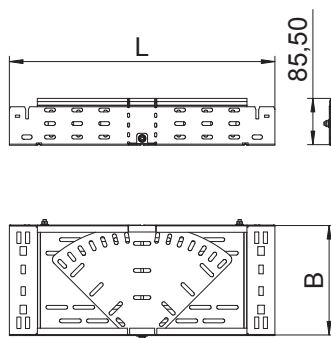

Tehnisko datu lapa

Regulējams likums Magic 85

Art.-Nr. 6040588

Likums, maināms 0°-90° ar ātrās savienošanas sistēmu. Visiem kabeļu reņņu tipiem ar malas augstumu 85 mm.

St	Tērauds
FS	cinkots

Pamatdati

Art.-Nr.	6040588
Tips	RBMV 840 FS
Apzīmējums 1	Regulējama pagrieziens
Apzīmējums 2	ar Magic savienojumu
Dimensija	85x400
Materiāls	Tērauds
Materiāla saīsinājums	St
Virsmas	cinkots
Virsmas atbilstoši DIN	DIN EN 10346
Virsmas saīsinājums	FS
Mazākā VK vienība (VG)	1,00 gab.
Svars	505,50 kg/100 gab.

Tehnisko datu lapa

Regulējams likums Magic 85

Art.-Nr. 6040588

Tehniskie dati

Platums	400,00 mm
Malas augstums	85,00 mm
Izmērs B	400,00 mm
Izmērs L	820,00 mm
Likums (leņķis)	regulējams
Savienotāja izpildījums	iebūvēts savienotājs
Loksnes biezums	1,25 mm
Piemērots funkciju nodrošināšanai	<input type="checkbox"/>
Grīdā izveidoti caurumi montāzas vajadzībām	<input checked="" type="checkbox"/>
NATO perforācijas šablons	<input type="checkbox"/>
Virziena maiņa	horizontāls
Nerūsējošs tērauds, kodināts	<input type="checkbox"/>
Sānu caurumi	<input checked="" type="checkbox"/>
Gara laiduma izpildījums	<input type="checkbox"/>