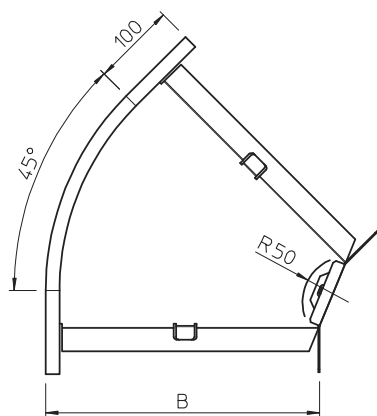

Tehnisko datu lapa

45° līkums 60

Art.-Nr. 6043798

Horizontāls 45° līkums visu veidu kabeļu renēm ar malas augstumu 60 mm.

St	Tērauds
FS	cinkots

Produkta papildus teksta norādījumi

Fasondetaļu piegādā nesamontētā stāvoklī. Leņķa savienotājs WKV 60 ir paredzēts 90° līkumiem un to uz vietas pielāgo atbilstoši 45°. Komplektā iekļauti piederīgie stiprinājuma materiāli.

Pamatdati

Art.-Nr.	6043798
Tips	RB 45 630 FS
Apzīmējums 1	45° pagrieziens
Apzīmējums 2	horizontāls + stūra savien.
Dimensija	60x300
Materiāls	Tērauds
Materiāla saīsinājums	St
Virsmas	cinkots
Virsmas atbilstoši DIN	DIN EN 10346
Virsmas saīsinājums	FS
Mazākā VK vienība (VG)	1,00 gab.
Svars	112,90 kg/100 gab.

Tehnisko datu lapa

45° līkums 60

Art.-Nr. 6043798

Tehniskie dati

Platums	300,00 mm
Malas augstums	60,00 mm
Izmērs B	300,00 mm
Izmērs R	50,00 mm
Līkums (leņķis)	45°
Savienotāja izpildījums	piegādes komplektā ietilpstošs savienotājs
Loksnes biezums	1,25 mm
Piemērots funkciju nodrošināšanai	<input type="checkbox"/>
Grīdā izveidoti caurumi montāžas vajadzībām	<input type="checkbox"/>
NATO perforācijas šablons	<input type="checkbox"/>
Virziena maiņa	horizontāls
Nerūsējošs tērauds, kodināts	<input type="checkbox"/>
Sānu caurumi	<input type="checkbox"/>
Gara laiduma izpildījums	<input type="checkbox"/>