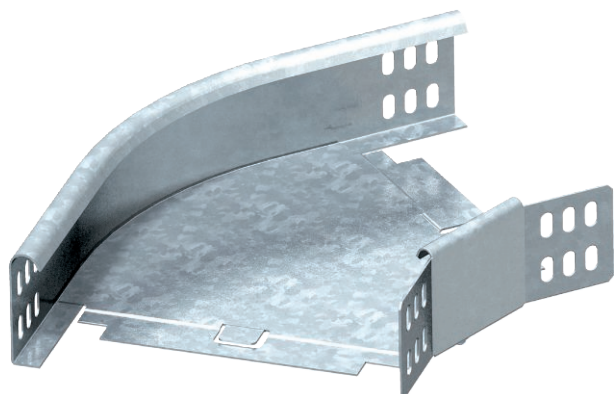

Tehnisko datu lapa

45° līkums 60

Art.-Nr. 6043798

Horizontāls 45° līkums visu veidu kabeļu renēm ar malas augstumu 60 mm.

St	Tērauds
FS	cinkots

Produkta papildus teksta norādījumi

Fasondetaļu piegādā nesamontētā stāvoklī. Leņķa savienotājs WKV 60 ir paredzēts 90° līkumiem un to uz vietas pielāgo atbilstoši 45°. Komplektā iekļauti piederīgie stiprinājuma materiāli.

Pamatdati

Art.-Nr.	6043798
Tips	RB 45 630 FS
Apzīmējums 1	45° pagrieziens
Apzīmējums 2	horizontāls + stūra savien.
Dimensija	60x300
Materiāls	Tērauds
Materiāla saīsinājums	St
Virsmas	cinkots
Virsmas atbilstoši DIN	DIN EN 10346
Virsmas saīsinājums	FS
Mazākā VK vienība (VG)	1,00 gab.
Svars	112,90 kg/100 gab.

Tehnisko datu lapa

45° līkums 60

Art.-Nr. 6043798

Tehniskie dati

Platums	300,00 mm
Malas augstums	60,00 mm
Izmērs B	300,00 mm
Izmērs R	50,00 mm
Līkums (leņķis)	45°
Savienotāja izpildījums	piegādes komplektā ietilpstošs savienotājs
Loksnes biezums	1,25 mm
Piemērots funkciju nodrošināšanai	<input type="checkbox"/>
Grīdā izveidoti caurumi montāžas vajadzībām	<input type="checkbox"/>
NATO perforācijas šablons	<input type="checkbox"/>
Virziena maiņa	horizontāls
Nerūsējošs tērauds, kodināts	<input type="checkbox"/>
Sānu caurumi	<input type="checkbox"/>
Gara laiduma izpildījums	<input type="checkbox"/>