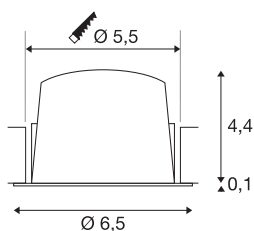

TECHNISCHE SPECIFICATIES

Art.nr.:	1005529
Secundaire stroom / secundaire spanning	200mA
Hoogte	4.5 cm
Diameter	6.5 cm
Inbouwdiameter	5.5 cm
Inbouwdiepte	11 cm
Nettogewicht	0.09 kg
Brutogewicht	0.096 kg
IP-code	IP 20 / IP 44
Veiligheidsklasse	III
Slagvastheidsklasse	IK02
Slagvastheid	0,2 Joule
Montage	Inbouw
Montagebeschrijving	Plafond
Wattage	7 W
Lumen	670 lm
Lichtkleurtemperatuur	3000 Kelvin
Stralingshoek	40 °
Kleur	wit
CRI	90
UGR ≤	22
LXXBXX gegevens	L80B50