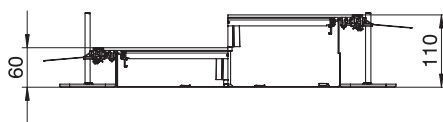

Tehniskie dati

Garums	2.400,00 mm
Platums	600,00 mm
Pārsegi	3,00 stundas
Montāžas atveres pārsegums	☐
Paredzēto iebūvējamo vienību skaits	3,00
Sekciju skaits	3,00 stundas
Grīdas plāksne	☒
Iespējams iemontēt blīvi	☒
Vāka nostiprināšana ar ātru fiksāciju	☒
Montāžas atvere virsgrīdas tvertnei	☐
Atdalāms	☐
Piemērots kompensācijas šuvei	☐
Auduma siena	☐
Kanāla augstums	60,00 - 110,00 mm
Vāka materiāla biezums	4,00 mm
Minimālais grīdas pamatnes augstums	60,00
Ar pārlaidumu	☒
Ar starpsienu	☐
Ar atveri pieslēgumam	☐
Ar potenciāla izlīdzināšanu	☐
Montāžas atvere	bez
Montāžas atvere	bez
Augstuma regulēšanas diapazons	60,00 - 110,00 mm
Augšējā daļa, noņemama	☒
Starpsienas stiprinājums	iespraust