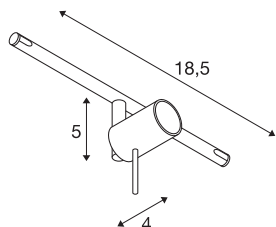

SYROS-kabelarmatuur voor TENSEO-laagspanningskabelsysteem

QR-C51, zwart

Draai- en kantelbare spot SYROS van staal voor het laagspanningskabelsysteem. Door de ingebouwde G5,3-fitting is de spot voor halogeen- en led-lichtbronnen geschikt. De maximaal compatibele kabelafstand bedraagt 15,5cm.

TECHNISCHE SPECIFICATIES

Art.nr.:	139100
Fitting	GX5,3
Lichtbronnen	QR-C51
Aantal fittingen	1
Inclusief lampen	Geen
Aantal verschillende lichtopeningen	1
Primaire nominale spanning	12V ~50Hz mA/V
Kantelbereik	90 °
Horizontaal draaibereik	350 °
Breedte	18.5 cm
Hoogte	10 cm
Diameter	2.6 cm
Nettogewicht	0.173 kg
Brutogewicht	0.224 kg
IP-code	IP 20
Veiligheidsklasse	III
Montage	Opbouw
Montagebeschrijving	Plafond,Rail plafond
Wattage	50 W
Kleur	zwart
BIG WHITE pagina	503