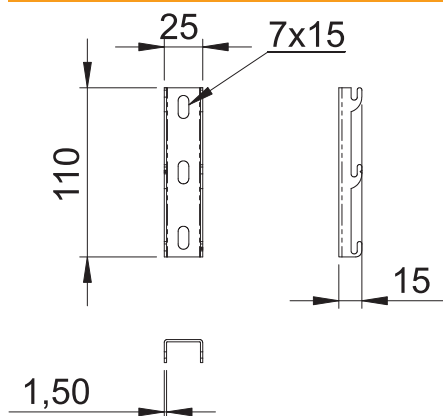

### Pamatdati

Art.-Nr.	6005645
Tips	G-GRM-R150 A2
Dimensija	110x25x15
Materiāls	Nerūsējošais tērauds, materiāls 1.4301
Materiāla saīsinājums	A2
Virsmas	neizolēts, apstrādāts
Virsmas saīsinājums	2B
Mazākā VK vienība (VG)	25,00 gab.
Svars	4,80 kg/100 gab.

# Tehnisko datu lapa

Enkursliede G tipa sietveida renei

Art.-Nr. 6005645

## Tehniskie dati

Garums	110,00 mm
Platums	25,00 mm
Malas augstums	15,00 mm
Profila forma	U forma
Nerūsējošs tērauds, kodināts	<input type="checkbox"/>