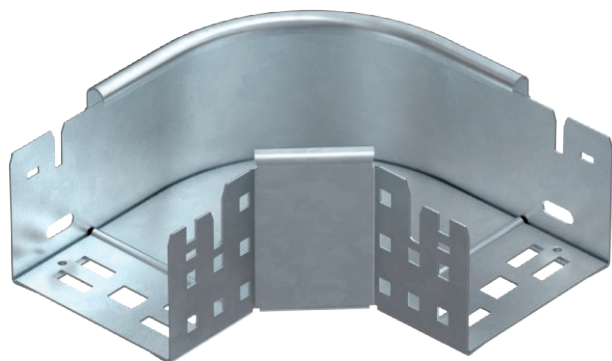

Tehnisko datu lapa

90° līkums Magic 85

Art.-Nr. 6041510

OBO
BETTERMANN

90° līkums ar ātrās savienošanas sistēmu. Visiem kabelu kanālu tipiem ar malas augstumu 85 mm.

St	Tērauds
FT	karsti cinkots

Pamatdati

Art.-Nr.	6041510
Tips	RBM 90 810 FT
Apzīmējums 1	90° pagrieziens
Apzīmējums 2	ar Magic savienojumu
Dimensija	85x100
Materiāls	Tērauds
Materiāla saīsinājums	St
Virsmas	karsti cinkots
Virsmas atbilstoši DIN	DIN EN ISO 1461
Virsmas saīsinājums	FT
Mazākā VK vienība (VG)	1,00 gab.
Svars	84,20 kg/100 gab.

Tehniskie dati

Platums	100,00 mm
Malas augstums	85,00 mm
Izmērs B	100,00 mm
Līkums (leņķis)	90°
Savienotāja izpildījums	ie būvēts savienotājs
Loksnes biezums	1,25 mm
Izmēri	85x100 mm
Piemērots funkciju nodrošināšanai	<input type="checkbox"/>
Grīdā izveidoti caurumi montāzas vajadzībām	<input type="checkbox"/>
NATO perforācijas šablons	<input type="checkbox"/>
Virziena maiņa	horizontāls
Nerūsējošs tērauds, kodināts	<input type="checkbox"/>
Sānu caurumi	<input type="checkbox"/>
Gara laiduma izpildījums	<input type="checkbox"/>