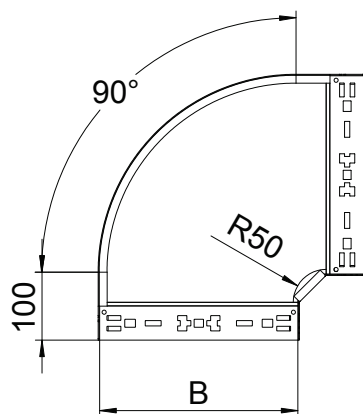

Tehnisko datu lapa

90° līkums Magic 85

Art.-Nr. 6041510

OBO
BETTERMANN

90° līkums ar ātrās savienošanas sistēmu. Visiem kabelu kanālu tipiem ar malas augstumu 85 mm.

St	Tērauds
FT	karsti cinkots

Pamatdati

Art.-Nr.	6041510
Tips	RBM 90 810 FT
Apzīmējums 1	90° pagrieziens
Apzīmējums 2	ar Magic savienojumu
Dimensija	85x100
Materiāls	Tērauds
Materiāla saīsinājums	St
Virsmas	karsti cinkots
Virsmas atbilstoši DIN	DIN EN ISO 1461
Virsmas saīsinājums	FT
Mazākā VK vienība (VG)	1,00 gab.
Svars	84,20 kg/100 gab.

Tehniskie dati

Platums	100,00 mm
Malas augstums	85,00 mm
Izmērs B	100,00 mm
Līkums (leņķis)	90°
Savienotāja izpildījums	ie būvēts savienotājs
Loksnes biezums	1,25 mm
Izmēri	85x100 mm
Piemērots funkciju nodrošināšanai	<input type="checkbox"/>
Grīdā izveidoti caurumi montāzas vajadzībām	<input type="checkbox"/>
NATO perforācijas šablons	<input type="checkbox"/>
Virziena maiņa	horizontāls
Nerūsējošs tērauds, kodināts	<input type="checkbox"/>
Sānu caurumi	<input type="checkbox"/>
Gara laiduma izpildījums	<input type="checkbox"/>