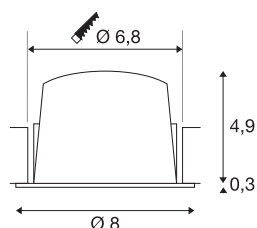

NUMINOS® DL S

Indoor led plafondinbouwarmatuur wit/wit 2700K 55° incl. bladveren

NUMINOS is het optimaal op elkaar afgestemd armaturen-systeem van SLV, dat functie, design en techniek met elkaar in harmonie brengt. Zo kunt u met verschillende downlights en spots duizend lichtontwerpmogelijkheden beleven. Ook met de NUMINOS® DL S plafondinbouwarmatuur, die overtuigt door de beste afwerkings- en lichtkwaliteit. Ideaal voor een subtiele, moderne en ruimtebesparende verlichting die gericht is op objecten of de ruimte. De plafondinbouwarmatuur overtuigt met een stroomverbruik van 8,6 Watt, een lichtintensiteit van 720 lumen, een kleurtemperatuur van 2700 Kelvin en een kleurweergave-index van 90. De montage voert u in een mum van tijd uit. Wanneer kiest u voor NUMINOS ® van SLV?

TECHNISCHE SPECIFICATIES

Art.nr.:	1003788
Aantal verschillende lichtopeningen	1
Secundaire stroom / secundaire spanning	250mA
Hoogte	5.2 cm
Diameter	8 cm
Inbouwdiameter	6.8 cm
Inbouwdiepte	5.5 cm
Nettogewicht	0.16 kg
Brutogewicht	0.185 kg
IP-code	IP 20 / IP 44
Veiligheidsklasse	III
Slagvastheidsklasse	IK02
Slagvastheid	0,2 Joule
Montage	Inbouw
Montagebeschrijving	Plafond
Wattage	8.6 W
Lumen	720 lm
Lichtkleurtemperatuur	2700 Kelvin
Stralingshoek	55 °
Kleur	wit
CRI	90
UGR ≤	22

LXXBXX gegevens	L80B50
Levensduur	50000 h
minimale omgevingstemperatuur	-20 °C
maximale omgevingstemperatuur	40 °C
BIG WHITE pagina	31