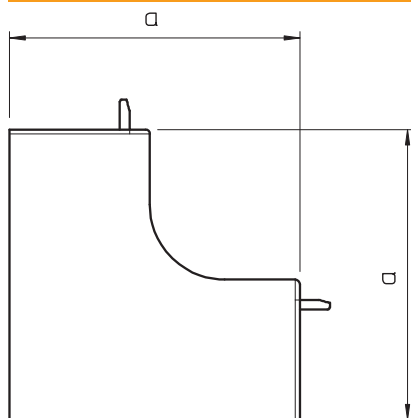

Tehnisko datu lapa

Iekšējā stūra vāks

Art.-Nr. 6022251

Iekšējais stūris WDK kanālu virziena maiņai.

PVC Polivinilhlorīds

Produkta papildu apraksts 1 | Fasondetāļas visbiežāk ir izgatavotas kā pārsega fasondetāļas.

Pamatdati

Art.-Nr.	6022251
Tips	WDK HI60130GR
Apzīmējums 1	Iekšēja stūra vāks
Dimensija	60x130mm
Krāsa	akmens pelēks
RAL numurs	7030
Materiāls	Polivinilhlorīds
Materiāla saisinājums	PVC
Mazākā VK vienība (VG)	2,00 gab.
Svars	13,53 kg/100 gab.

Tehnisko datu lapa

lekšējā stūra vāks

Art.-Nr. 6022251

Tehniskie dati

Garums	130,00 mm
Platums	130,00 mm
Augstums	60,00 mm
Izmērs H	130,00 mm
Attālums a	130,00 mm
Izpildījums	Apvalka detaļa
Stiprinājuma veids	uzstiprināms
sarkans; RAL 3000	60 x 130
Piemērots funkciju nodrošināšanai	<input type="checkbox"/>
Nesatur halogēnus	<input type="checkbox"/>
kanāla dziļums	60,00 mm
Aizsargplēve dzeltens; RAL 1021	<input checked="" type="checkbox"/>
Leņķa diapazons	90,00 - 90,00 °