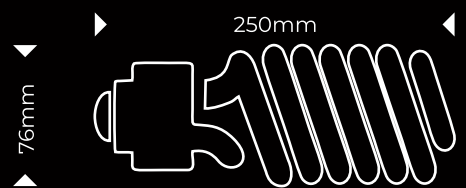

2600

E27

220-240V

20000

80-89

6500K

50-60

8000h