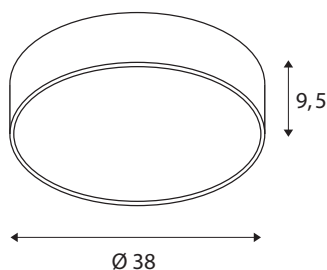

## TECHNISCHE SPECIFICATIES

Art.nr.:	1001883
Primaire nominale spanning	220-240V ~50/60Hz mA/V
Secundaire stroom / secundaire spanning	700mA
Hoogte	9.5 cm
Diameter	38 cm
Nettogewicht	2.147 kg
Brutogewicht	2.898 kg
IP-code	IP 20
Veiligheidsklasse	I
Montage	Opbouw
Montagebeschrijving	Plafond,Wand
Dimbaar	Ja
Dimtechniek	Fase-afsnijding
Wattage	30 W
Lumen	2800 / 2950 lm
Lichtkleurtemperatuur	3000/4000 Kelvin
Stralingshoek	105 °
Kleur	zwart
CRI	80
UGR ≤	25
LXXBXX gegevens	L70B50
Levensduur	25000 h