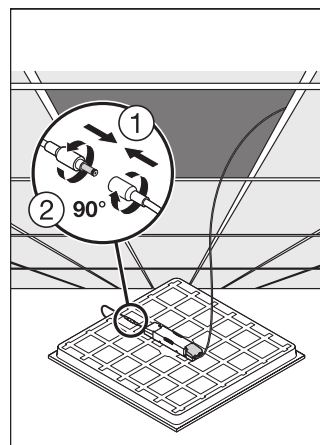

AANVULLENDE CATALOGUSINFORMATIE

Referenties / Links

– Voor garantie zie www.benelux.ledvance.com/garantie

DISCLAIMER

Onder voorbehoud van verandering zonder kennisgeving. Fouten en drukfouten voorbehouden. Zorg ervoor dat u de meest recente versie gebruikt.

403 Forbidden