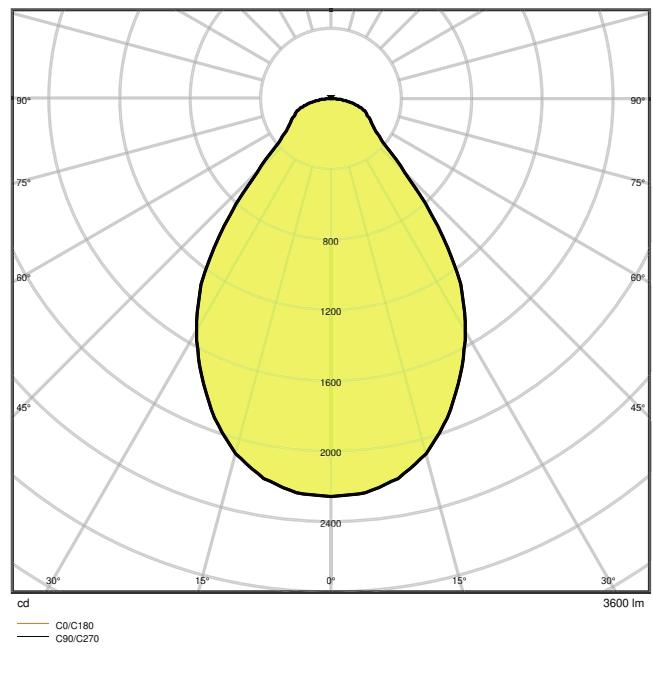

Fotometrische gegevens

Lichtstroom	3600 lm
Lichtstroom efficiëntie	100 lm/W
Kleurtemperatuur	3000 K
Lichtkleur	Warm White
Kleurweergave-index Ra	> 80
Standaardafwijking van kleurproeven	5 sdc _m
Lichtsterkte	-
Flikkervrij	Ja
Flikkerwaarde Pst LM	-
Stroboscoopeffect waarde SVM	-
Fotobiologische veiligheidsgroep EN62778	RG0
Stralingshoek	90 °
UGR longitudinal	< 19

403 Forbidden

LDC typ cone

LDC typ polar

AFMETINGEN & GEWICHT

Lengte	595,00 mm
Breedte	595,00 mm
Hoogte	35,00 mm
Product gewicht	1800,00 g

403 Forbidden

MATERIALEN & KLEUREN

Kleur van het product	Wit
Kleur behuizing	Wit
Body materiaal	Steel
Materiaal afdekking	Polystyrene (PS)
Materiaal van lichtuitstralend oppervlak	Polystyreen
Glow Wire Test volgens IEC 60695-2-12	650 °C
Kwikgehalte	0.0 mg