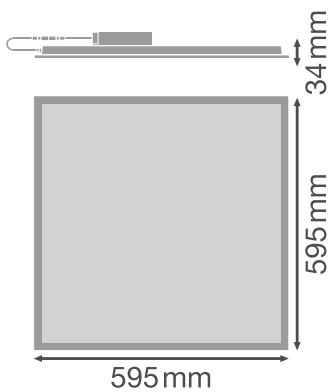

403 Forbidden

LDC typ cone

LDC typ polar

AFMETINGEN & GEWICHT

Lengte	595,00 mm
Breedte	595,00 mm
Hoogte	35,00 mm
Product gewicht	1800,00 g

403 Forbidden

MATERIALEN & KLEUREN

Kleur van het product	Wit
Kleur behuizing	Wit
Body materiaal	Steel
Materiaal afdekking	Polystyrene (PS)
Materiaal van lichtuitstralend oppervlak	Polystyreen
Glow Wire Test volgens IEC 60695-2-12	650 °C
Kwikgehalte	0.0 mg