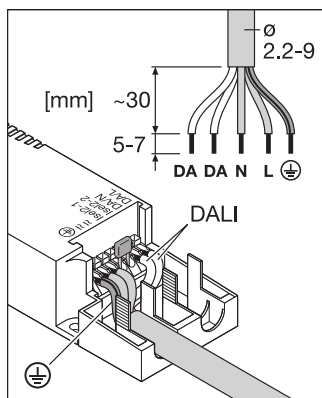

AANVULLENDE CATALOGUSINFORMATIE

Referenties / Links

– Voor garantie zie www.benelux.ledvance.com/garantie

DISCLAIMER

Onder voorbehoud van verandering zonder kennisgeving. Fouten en drukfouten voorbehouden. Zorg ervoor dat u de meest recente versie gebruikt.

403 Forbidden