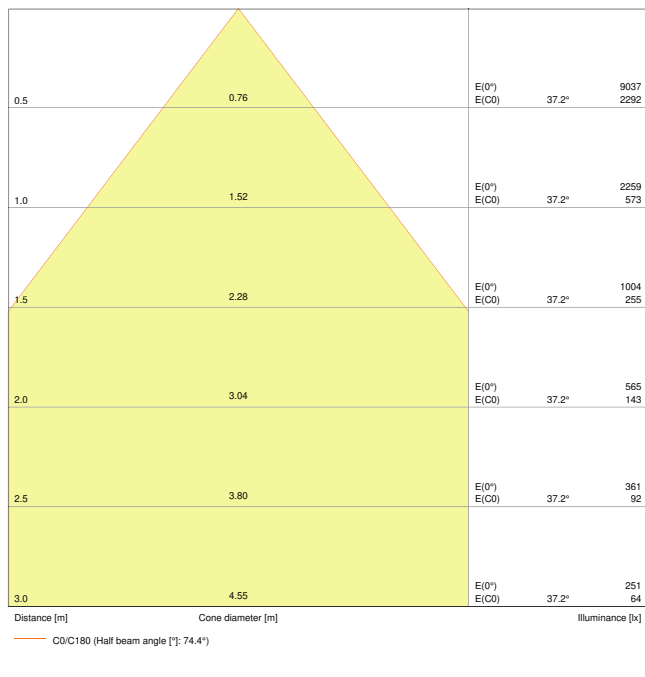

Fotometrische gegevens

Lichtstroom	3600 lm
Lichtstroom efficiëntie	100 lm/W
Kleurtemperatuur	3000 K
Lichtkleur	Warm White
Kleurweergave-index Ra	> 80
Standaardafwijking van kleurproeven	5 sdc _m
Lichtsterkte	-
Flikkervrij	Ja
Flikkerwaarde Pst LM	-
Stroboscoopeffect waarde SVM	-
Fotobiologische veiligheidsgroep EN62778	RG0
Stralingshoek	90 °
UGR longitudinal	< 19

403 Forbidden

LDC typ cone

LDC typ polar

AFMETINGEN & GEWICHT

Lengte	595,00 mm
Breedte	595,00 mm
Hoogte	35,00 mm
Product gewicht	1800,00 g

403 Forbidden

MATERIALEN & KLEUREN

Kleur van het product	Wit
Kleur behuizing	Wit
Body materiaal	Steel
Materiaal afdekking	Polystyrene (PS)
Materiaal van lichtuitstralend oppervlak	Polystyreen
Glow Wire Test volgens IEC 60695-2-12	650 °C
Kwikgehalte	0.0 mg