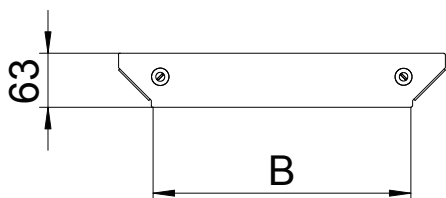

Tehnisko datu lapa

Piemontējamā atzarojuma Magic vāks

Art.-Nr. 7138690

Piemontējamā atzarojuma vāks ar iemontētiem pagriežamiem aizslēgiem.

St	Tērauds
DD	nepārtraukti cinkots cinks/alumīnijs, Double Dip

Produkta papildus teksta norādījumi | Fason detaļu vāku var izmantot uz jebkura augstuma malām.

Pamatdati

Art.-Nr.	7138690
Tips	DFAAM 500 DD
Apzīmējums 1	Vāks T-izvadam
Apzīmējums 2	priekš RAAM 500
Dimensija	B=500mm
Materiāls	Tērauds
Materiāla saīsinājums	St
Virsmas apstrāde	nepārtraukti cinkots cinks/alumīnijs, Double Dip
Virsmas atbilstošā DIN	DIN EN 10346
Virsmas saīsinājums	DD
Mazākā VK vienība (VG)	1,00 gab.
Svars	39,00 kg/100 gab.

Tehniskie dati

Platums	500,00 mm
Izmērs B	500,00 mm
Stiprinājuma veids	Slēdzene ar grozāmu aizbidni
Loksnes biezums	1,25 mm
Piemērots kabeļu renei	<input checked="" type="checkbox"/>
Piemērots kabeļu trepēm	<input checked="" type="checkbox"/>
Nerūsējošs tērauds, kodināts	<input type="checkbox"/>
Gara laiduma izpildījums	<input type="checkbox"/>