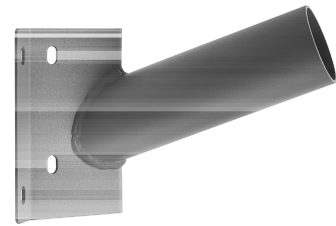

EAN/GTIN

6941497755124

Artikel 705098003600
Omschrijving Accessoire Road/Streetlight - Muur draagarm 60mm

Wandbeugel voor Streetlight en Roadlight.

Technische specificaties

Type toebehoren/onderdelen	Plaat beugel	Aantal armen van het opzetstuk	1
Toebehoren	Ja	Topdiameter armatuurzijde	60 Millimeter
Onderdeel	Nee	Breedte	163 Millimeter
Materiaal	Staal	Hoogte	217 Millimeter
Oppervlaktebescherming	Poedercoating	Diepte	140 Millimeter

Artikelinformatie

Artikelcode	Artikelomschrijving	EAN/GTIN	Netto gewicht	Bruto gewicht	Lengte binnenste doos	Breedte binnenste doos	Hoogte binnenste doos
705098003600	LEDStreetlight Wall-Bracket-60	6941497755124	0,94 kg	1,14 kg	201 mm	78 mm	239 mm