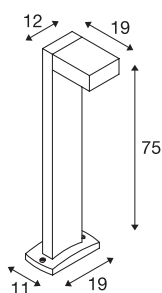

QUADRASYL 75

staand armatuur voor buiten, spaarlamp GX53, IP44, rechthoekig, antraciet, L/B/H 19/22,5/75 cm, max. 11 W

Vierkant staand armatuur QUADRASYL 75 vervaardigd uit gelakt aluminium. Door de beschermingsgraad IP44 geschikt voor buiten. Het in twee kleurversies beschikbare armatuur kan worden aangesloten op 230 V netspanning. Optioneel is een verbindingsbox voor een veilige elektrische aansluiting in de lampschacht verkrijgbaar. Voor eenvoudige montage is in de leveringsinhoud een betonanker-set inbegrepen. De serie QUADRASYL bevat ook wandarmaturen en is daardoor universeel inzetbaar.

TECHNISCHE SPECIFICATIES

Art.nr.:	232295
Fitting	GX53
Lichtbronnen	TCR-TSE
Aantal fittingen	1
Inclusief lampen	Geen
Primaire nominale spanning	220-240V ~50/60Hz mA/V
Breedte	19 cm
Hoogte	75 cm
Diepte	19 cm
Nettogewicht	3.184 kg
Brutogewicht	3.803 kg
IP-code	IP 44
Veiligheidsklasse	I
Montage	Opbouw
Montagebeschrijving	Vloer
Wattage	11 W
Kleur	antraciet
BIG WHITE pagina	577