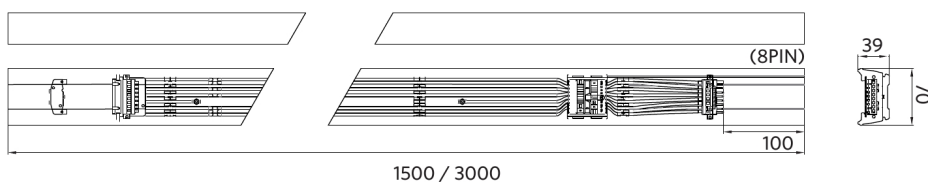

## Maatschets (mm)

LEDTrunking Trunk 8

LEDTrunking Trunk 8  
End part