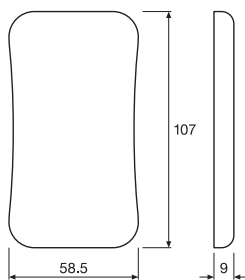

AFMETINGEN & GEWICHT

Lengte	107,00 mm
Breedte	58,50 mm
Breedte (incl. ronde armaturen)	58.50 mm
Hoogte	9,00 mm
Hoogte (incl. cylin. armaturen)	9.00 mm
Product gewicht	60,00 g

KLEUREN & MATERIALEN

Kleur van het product	Wit
-----------------------	-----

Opslagtemperatuur	-30...+55 °C
-------------------	--------------

DOWNLOADS

Documenten en certificaten	
	User instruction
	Packaging insert
	Declarations Of Conformity CE

LOGISTIEKE GEGEVENS

Productcode	Verpakkingseenheid (stuks per verpakking)	Afmetingen (lengte x breedte x hoogte)	Brutogewicht	Volume
4058075435926	Vouwdoos 1	114 mm x 65 mm x 20 mm	72.00 g	0.15 dm ³
4058075435933	Verzenddoos 10	140 mm x 113 mm x 125 mm	690.00 g	1.98 dm ³
4058075509825	Verzenddoos 120			